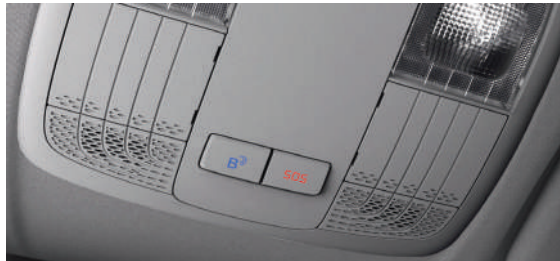

*Syarat dan ketentuan berlaku.

**Info lebih lanjut dapat berkonsultasi dengan *sales consultant*.

Connect with your car.

Hyundai STARGAZER telah dilengkapi dengan teknologi konektivitas Hyundai Bluelink, sebuah *platform* yang memudahkan pengecekan informasi penting tentang mobil Anda. Terhubung dengan *call center* Hyundai 7 x 24 jam saat terjadi kondisi darurat untuk segera memberikan Anda bantuan.