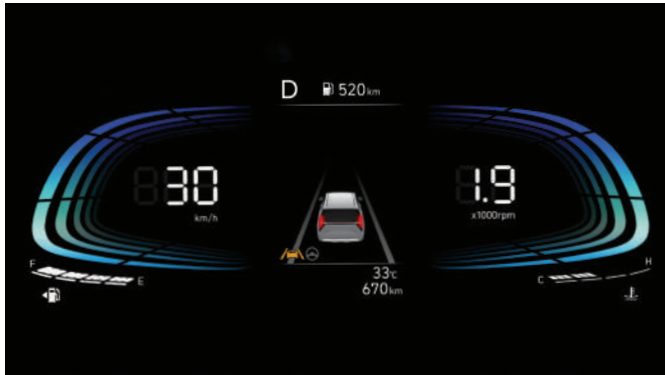

One Curve Design

Horizon type DRL (Daytime Running Light) /
Positioning Light

LED Headlight

H-shape LED Rear Combination Lamp

Bintangnya inovasi.

Kemudahan demi kemudahan dapat Anda rasakan dengan teknologi penuh inovasi yang diberikan oleh Hyundai STARGAZER. Terdapat *8" Display Audio dengan smartphone connectivity*, *wireless smartphone charger*, dan fitur canggih lainnya yang memberikan kenyamanan untuk perjalanan Anda dan keluarga.