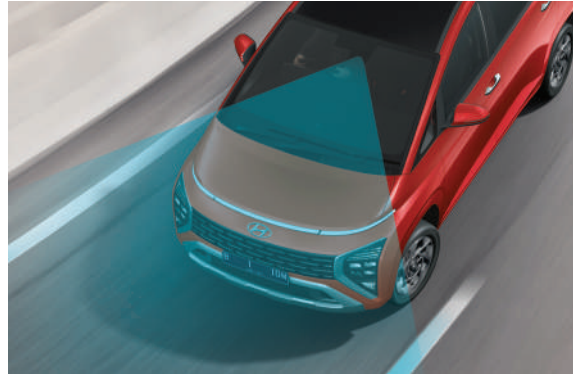

Lebih dari
30
tempat penyimpanan

Hidden Tray

Center Console Armrest

Center Console Rear Storage with USB Port

Seat Back Table

Hyundai SmartSense

Forward Collision-avoidance Assist (FCA)*

Fitur ini memperingatkan pengemudi ketika sistem mendeteksi ada risiko benturan dari arah depan, seperti misalnya dengan pejalan kaki atau dengan kendaraan yang tiba-tiba melambat atau berhenti. Jika risiko benturan terus meningkat setelah peringatan, maka sistem secara otomatis akan membantu dengan melakukan pengereman darurat.

Lane Following Assist (LFA)*

Kamera depan melacak penanda garis jalur dan membantu menjaga kendaraan tetap aman di tengah jalur.

High Beam Assist (HBA)*

HBA mengubah kondisi lampu *high beam* menjadi *low beam* saat mendeteksi kendaraan yang melaju dari arah berlawanan pada malam hari. Saat kendaraan tersebut telah melewati mobil Anda, kondisi lampu akan berubah secara otomatis ke *high beam*.

Lane Keeping Assist (LKA)*

Kamera tampak depan mendeteksi ada jalur (di tepi jalan) untuk memantau posisi kendaraan tetap pada jalur awal. Sistem akan memperingatkan pengemudi jika kendaraan tersebut meninggalkan jalur tanpa menggunakan lampu sein, dan secara otomatis akan membantu mengarahkan kemudi untuk mencegah kendaraan beralih dari jalur yang semestinya.